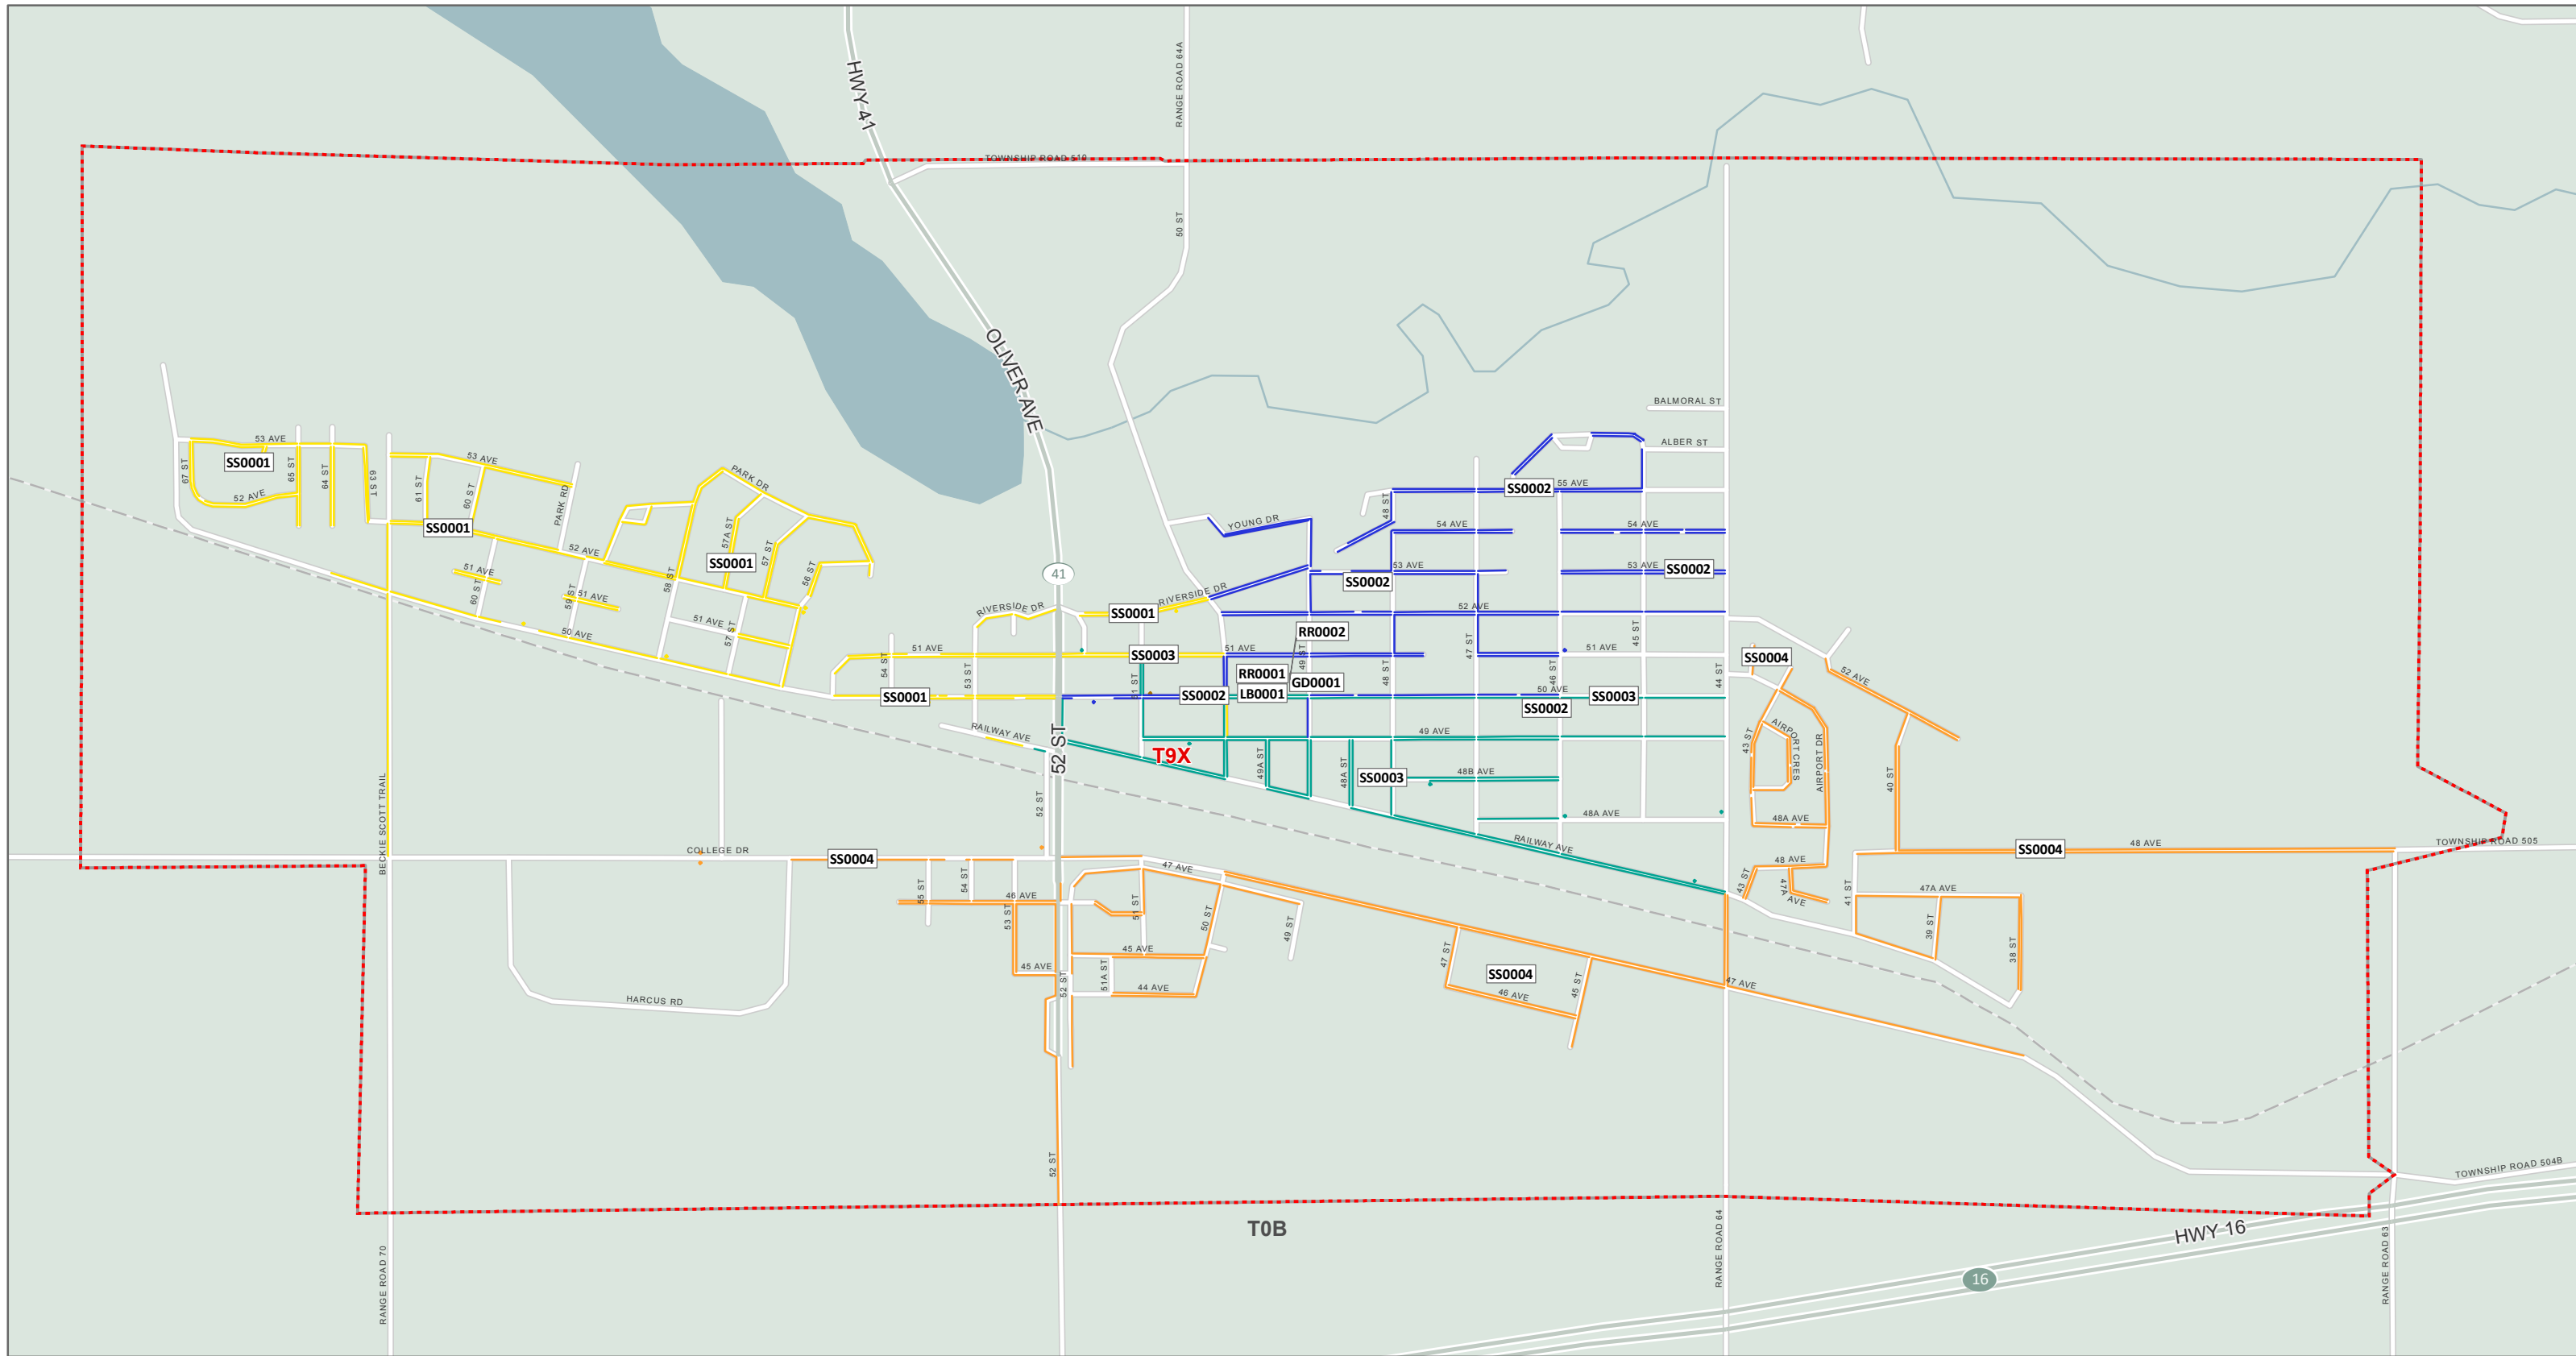

The Delivery Mode names that have an asterisk (*) indicate Modes that are split between more than one (1) FSA.
Les noms des modes de livraison avec un astérisque (*) indiquent des modes partagés entre plusieurs RTA.

FSA Map Carte de RTA

From anywhere... De partout...
to anyone jusqu'à vous

Copyright © Canada Post Corporation, 2020 - This map is provided for the sole use of Canada Post customers in preparing their mail. Any other use, including resale and the use of the map as a component of another product or service, is strictly prohibited. The map is provided "as is" and Canada Post disclaims any warranty whatsoever. The map must be used only during the validity period noted and must be destroyed following the expiry of such validity period. If no validity period is indicated on the map, the map must be destroyed 30 days from the date you obtained the map from Householder Counts & Maps. All rights not expressly granted are reserved by Canada Post and its licensors.
Tous droits réservés © Société canadienne des postes, 2020 - L'utilisation de cette carte est réservée exclusivement aux clients de Postes Canada pour la préparation de leur courrier. Toute autre utilisation, y compris la revente ou l'utilisation de la carte comme complément à un autre produit ou service, est strictement interdite. La carte est fournie « telle quelle » et Postes Canada décline toute garantie de quelque nature que ce soit. La carte ne peut être utilisée que pendant la période de validité susmentionnée et doit être détruite après l'expiration de ladite période de validité. Si aucune période de validité n'est indiquée sur la carte, la carte doit être détruite dans les trente jours suivant la date où vous l'avez obtenue par Nombre de chefs de ménage et cartes. Tous les droits qui ne sont pas expressément accordés dans le cadre des modalités d'utilisation sont réservés à Postes Canada et à ses concédants.