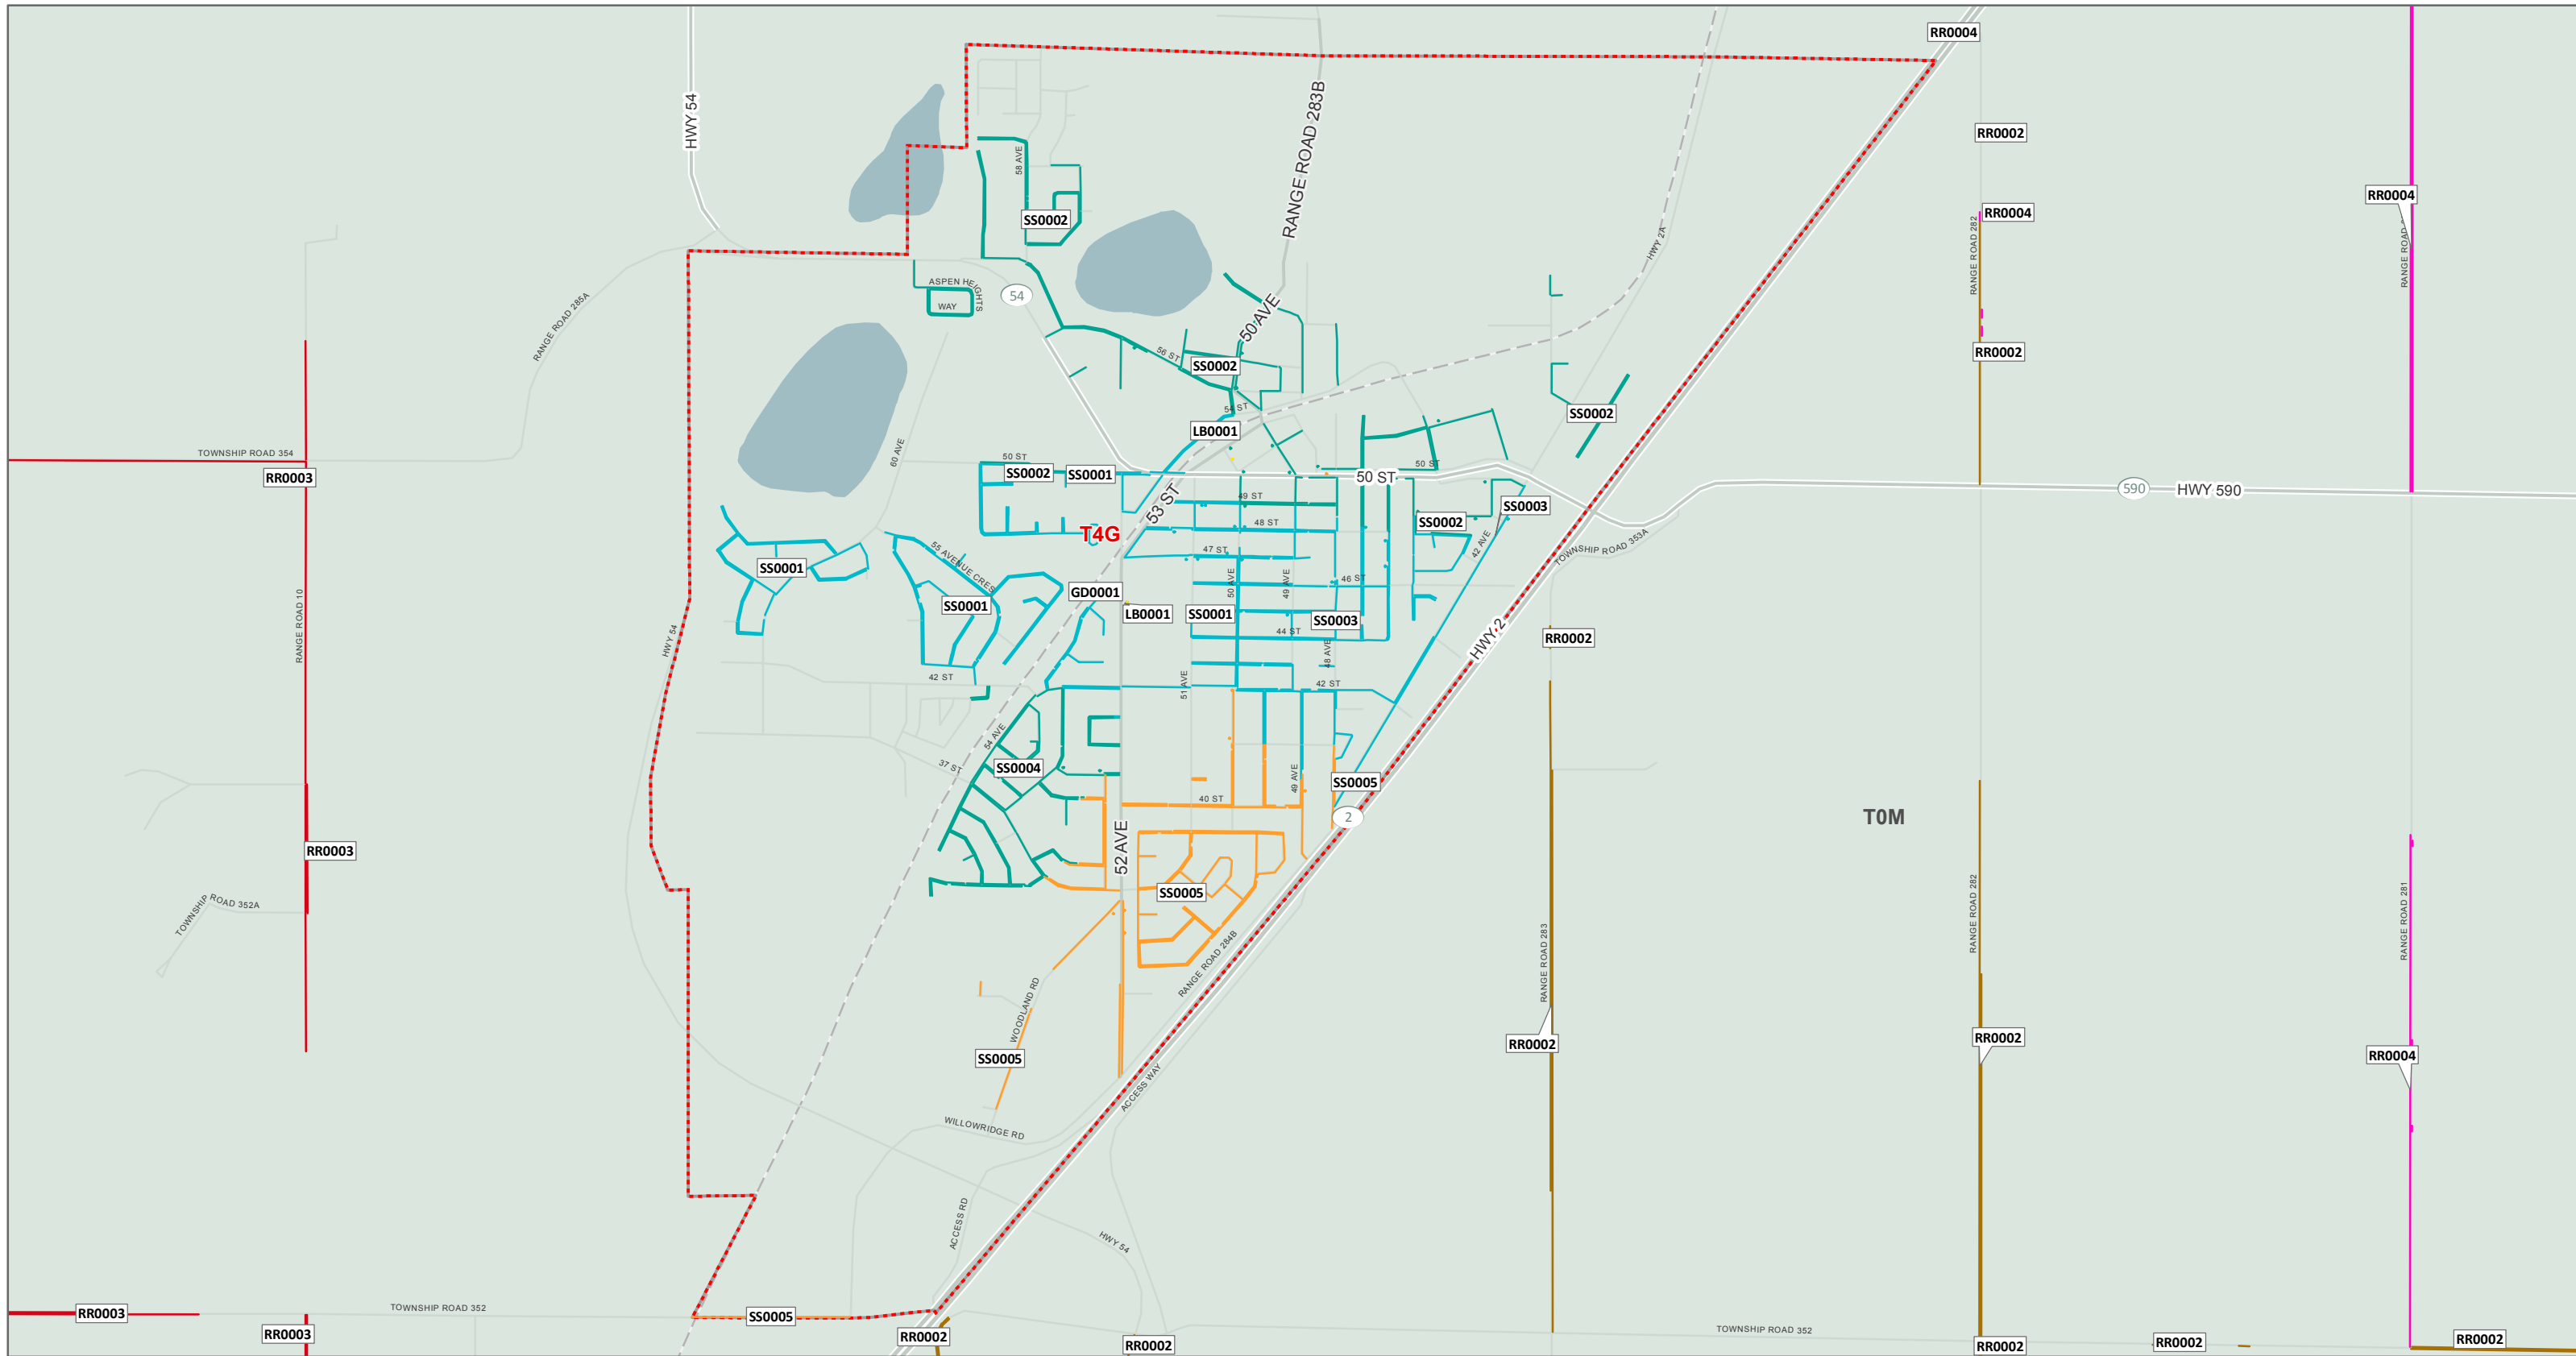

The Delivery Mode names that have an asterisk (*) indicate Modes that are split between more than one (1) FSA.
Les noms des modes de livraison avec un astérisque (*) indiquent des modes partagés entre plusieurs RTA.

From anywhere... De partout...
to anyone jusqu'à vous

FSA Map Carte de RTA

Copyright © Canada Post Corporation, 2020 - This map is provided for the sole use of Canada Post customers in preparing their mail. Any other use, including resale and the use of the map as a component of another product or service, is strictly prohibited. The map is provided "as is" and Canada Post disclaims any warranty whatsoever. The map must be used only during the validity period noted and must be destroyed following the expiry of such validity period. If no validity period is indicated on the map, the map must be destroyed 30 days from the date you obtained the map from Householder Counts & Maps. All rights not expressly granted are reserved by Canada Post and its licensors.
Tous droits réservés © Société canadienne des postes, 2020 - L'utilisation de cette carte est réservée exclusivement aux clients de Postes Canada pour la préparation de leur courrier. Toute autre utilisation, y compris la revente ou l'utilisation de la carte comme complément à un autre produit ou service, est strictement interdite. La carte est fournie « telle quelle » et Postes Canada décline toute garantie de quelque nature que ce soit. La carte ne peut être utilisée que pendant la période de validité susmentionnée et doit être détruite après l'expiration de ladite période de validité. Si aucune période de validité n'est indiquée sur la carte, la carte doit être détruite dans les trente jours suivant la date où vous l'avez obtenue par Nombre de chefs de ménage et cartes. Tous les droits qui ne sont pas expressément accordés dans le cadre des modalités d'utilisation sont réservés à Postes Canada et à ses concédants.